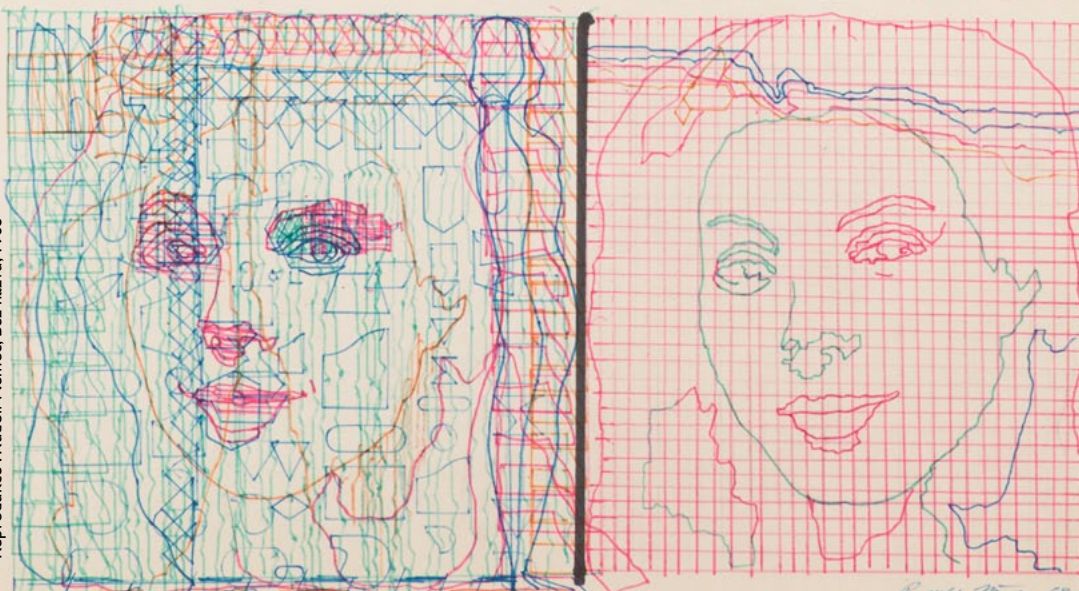

Odměk

ŠEDESÁTÁ LÉTA

ZE SBÍREK GALERIE KLATOVY / KLENOVÁ

**Zahájení výstavy se koná v sobotu 7. dubna 2018 v 17 hodin
na zámku v Klenové.**

K výstavě promluví Lucie Šiklová a Michal Lazorčík, kurátoři výstavy
Hudební vystoupení Naďa Urbánková

Výstava je otevřena do neděle 10. 6. 2018

Adresa : Klenová I, Janovice nad Úhlavou 340 21

Otevřeno: duben, úterý – neděle, 10 – 12, 12: 30 – 16 hodin

květen, červen – úterý – neděle, 9 – 12, 12: 30 – 17 hodin

www.gkk.cz

Reprodukce : Rudolf Němec, Bez názvu, 1968